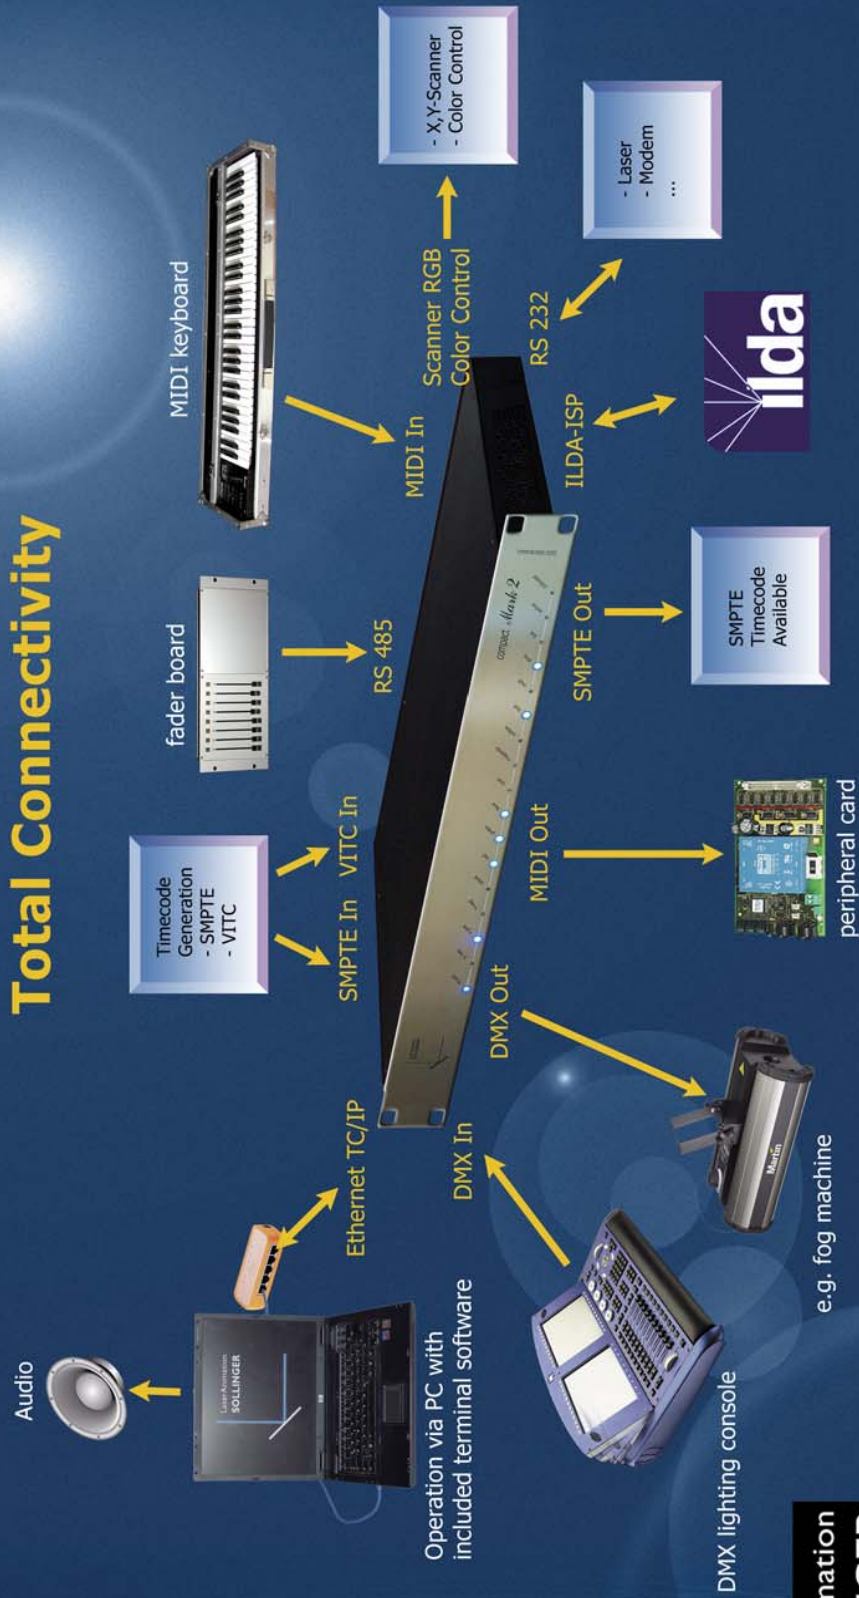

LASERGRAPH DSP

compact Mark 2

Next Generation Media Center for Laser and Light Performance

Total Connectivity

LaserAnimation
SOLLINGER

(有) レーザーショーウェア <http://www.lasershowware.com>

Tel.042-310-1610 Fax.042-310-1620

〒206-0032 東京都多摩市南野2-30-5-B1

E-Mail info@lasershowware.com