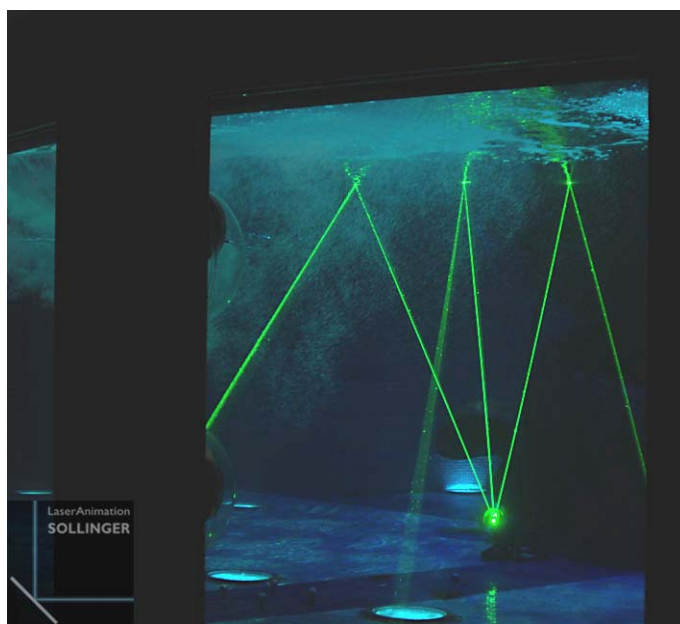

ベルリン ウォーターシアター