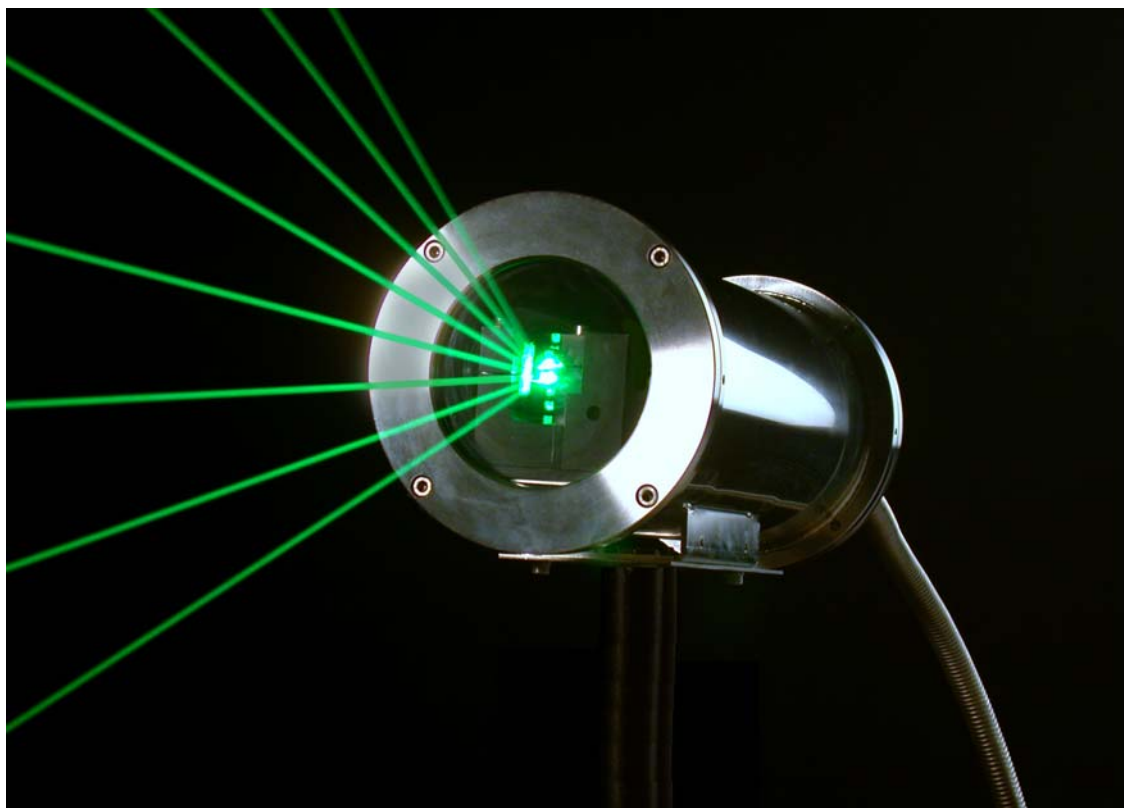

# Laser Projector Accurate INOX waterproof

製品情報

LaserAnimation  
SOLLINGER

## 防水型アキュレート イノックス

- ・アキュレート イノックスは、特に”野外”や”水中”での場で優れたレーザー投射をします。
- ・高品質のステンレスで完全防護し、内部の電子工学と光学構成部は、雨や水しぶき、砂、もや、霧などから防ぎます。
- ・全てのケーブルは曲げられる金属管の中に埋め込まれています。（ファイバー、信号線、電源）
- ・シンプルで取り回しの良い設計により、ヨットクルーズシップなど湿気の多い環境はもとより、ホコリの多い環境にも使用できます。

# Laser Projector Accurate INOX waterproof

## 主な特徴

- ・ ステンレス防水
- ・ 水深5M以内まで動作可能 (5M以上はご相談ください。)
- ・ 洗練された描画を行う高性能な“CT-6800 X-Y”スキャナーとレーザーアニメーション社製のターボスキャンテクノロジードライバーを採用
- ・ スキャンセーフガード搭載
- ・ ファイバーコリメーター付属
- ・ 3/8”垂鉛メッキ鋼板コアEFデザイン、熱可塑性ゴムカーバー採用。防水クラスIP67
- ・ サイズ: (L×W×H) 380×155×160mm 重量: 6.9kg
- ・ 取り付け用ジグ付属